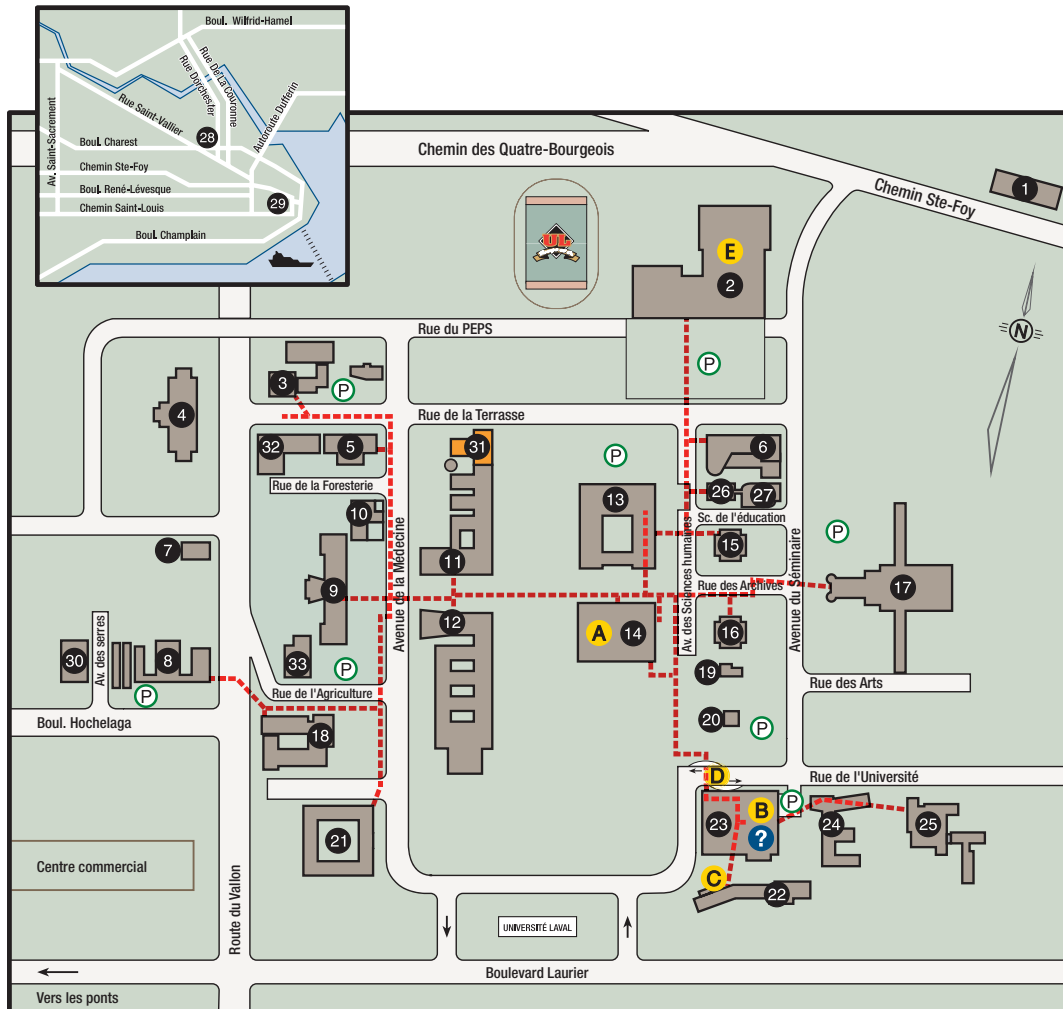

Campus de l'Université Laval

Pavillons

- 1 Pavillon de l'Est
- 2 Pavillon de l'éducation physique et des sports (PEPS)
- 3 Pavillon de Médecine dentaire
- 4 Centre de foresterie des Laurentides
- 5 Pavillon Abitibi-Price
- 6 Pavillon Palasis-Prince
- 7 Maison Omer-Gingras
- 8 Pavillon des services
- 9 Pavillon Ferdinand-Vandry
- 10 Pavillon Charles-Eugène-Marchand
- 11 Pavillon Alexandre-Vachon
- 12 Pavillon Adrien-Pouliot
- 13 Pavillon Charles-De Koninck
- 14 Pavillon Jean-Charles-Bonenfant
- 15 Pavillon des Sciences de l'éducation
- 16 Pavillon Félix-Antoine-Savard
- 17 Pavillon Louis-Jacques-Casault
- 18 Pavillon Paul-Comtois
- 19 Maison Eugène-Roberge
- 20 Maison Marie-Sirois
- 23 Pavillons Alphonse-Desjardins et Maurice-Pollack
- 26 Pavillon J.-A.-De Sève
- 27 Pavillon La Laurentienne
- 28 Édifice La Fabrique

- 29 Édifice du Vieux-Séminaire-de-Québec
- 30 Pavillon de l'Environtron
- 31 Pavillon d'optique-photonique (en construction)
- 32 Centre de transformation sur le bois ouvré
- 33 Édifice logeant Héma-Québec

Services

- A** Bibliothèque
- B** Caisse populaire Desjardins, guichet automatique
- C** Sécurité-stationnement
- D** Arrêt métrobus (800-801)
- E** Activités sportives

Résidences

- 21 Pavillon Agathe-Lacerte
- 22 Pavillon Ernest-Lemieux
- 24 Pavillon H.-Biermans-L.-Moraud
- 25 Pavillon Alphonse-Marie-Parent

--- Tunnel

(P) Postes de péage (permis à l'heure)

(?) Information